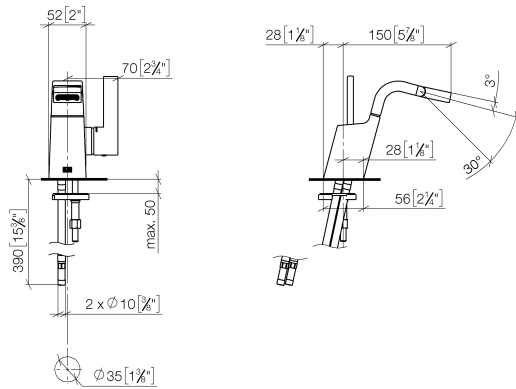

**CL.1 Miscelatore monocomando bidet senza piletta - Champagne spazzolato  
(Oro 22k)**

CL.1

33 600 705

- sporgenza 145 mm
- bocca girevole 30°
- Getto squadrato con aria
- altezza rubinetteria 190 mm
- altezza fino al rompigitto 113 mm
- diametro foro 35 mm
- 2x tubo flessibile di mandata M 8 x 1 avvitato, tenuta controllata
- portata max 6 l/min

33 600 705  
mm [inches]

**Diagramma di portata**

**Certificati**

WRAS\_240202007.

33 600 705  
Parts for other  
finishes can be found  
here: Cromato

**Elenco delle parti di ricambio**

N.	Codice articolo	Denominazione	Quantità necessaria	Tempo di produzione
1	90 11 70 004 00-46	bocca di erogazione	1	-
Il pezzo di ricambio non può più essere ordinato, si prega di ordinare l'articolo sostitutivo				
2	90 15 05 042 00 90	cartuccia	1	2
3	09 31 11 152 90	perno	1	2
4	09 14 10 137 90	guarnizione	1	2
5	09 24 04 294 90	bussola	1	2
6	90 14 10 063 00 90	guarnizione	1	2
7	09 28 30 029-46	copertura	1	60
8	09 20 67 010-46	manopola	1	60
9	90 31 11 030 00 90	perno	1	2
10	90 31 20 109 00 90	tappo	1	2
11	04 30 04 100 00 90	flessibile	2	2
12	09 23 01 034 90	limitatore di portata	1	2
13	04 31 20 039 11 90	tappo	1	2
14	09 31 11 012 90	perno	1	2
15	04 30 11 038 75 90	set di fissaggio	1	2