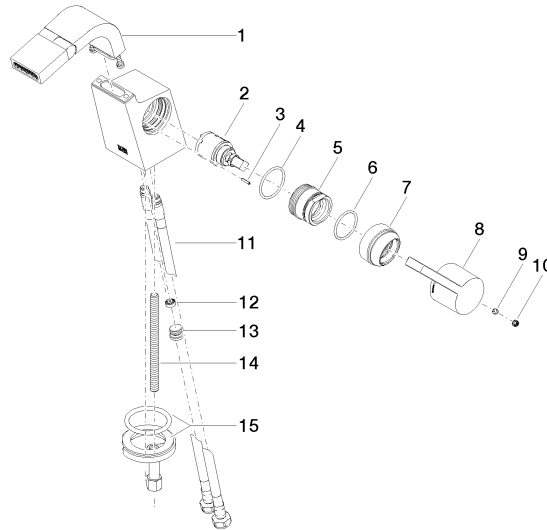

**CL.1 Miscelatore monocomando bidet senza piletta - Champagne spazzolato  
(Oro 22k)**

CL.1

33 600 705

- sporgenza 145 mm
- bocca girevole 30°
- Getto squadrato con aria
- altezza rubinetteria 190 mm
- altezza fino al rompigitto 113 mm
- diametro foro 35 mm
- 2x tubo flessibile di mandata M 8 x 1 avvitato, tenuta controllata
- portata max 6 l/min

33 600 705  
mm [inches]

**Diagramma di portata**

**Certificati**

WRAS\_240202007.

33 600 705  
Parts for other  
finishes can be found  
here: Cromato

**Elenco delle parti di ricambio**

N.	Codice articolo	Denominazione	Quantità necessaria	Tempo di produzione
1	90 11 70 004 00-46	bocca di erogazione	1	-
Il pezzo di ricambio non può più essere ordinato, si prega di ordinare l'articolo sostitutivo				
2	90 15 05 042 00 90	cartuccia	1	2
3	09 31 11 152 90	perno	1	2
4	09 14 10 137 90	guarnizione	1	2
5	09 24 04 294 90	bussola	1	2
6	90 14 10 063 00 90	guarnizione	1	2
7	09 28 30 029-46	copertura	1	60
8	09 20 67 010-46	manopola	1	60
9	90 31 11 030 00 90	perno	1	2
10	90 31 20 109 00 90	tappo	1	2
11	04 30 04 100 00 90	flessibile	2	2
12	09 23 01 034 90	limitatore di portata	1	2
13	04 31 20 039 11 90	tappo	1	2
14	09 31 11 012 90	perno	1	2
15	04 30 11 038 75 90	set di fissaggio	1	2